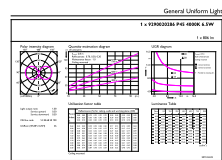

Maatschets

Product	D	C
CorePro LEDLusterND6.5-60W P45 E14840CLG	45 mm	80 mm

Fotometrische gegevens

Light Distribution Diagram - CorePro LEDLusterND6.5-60W P45 E14840CLG

General uniform lighting - CorePro LEDLusterND6.5-60W P45 E14840CLG