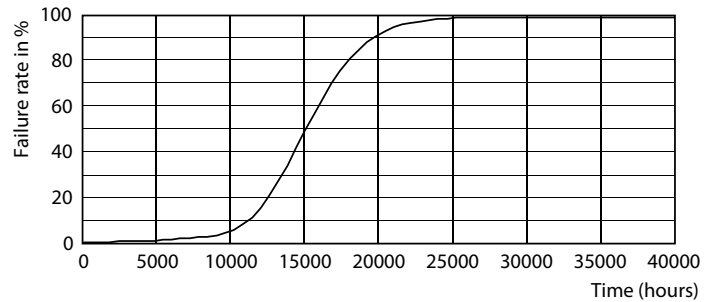

Product gegevens

Algemene informatie	
Lampvoet	E14
Nominale levensduur	15.000 hr
Schakelcyclus	20.000
Lamptype	LED
Meetreferentie van lichtstroom	Sphere

Gegevens lichttechniek	
Kleurcode	840 [CCT of 4000K]
Lichtstroom	806 lm
Lichtrendement (gespec.) (nom.)	124,00 lm/W
Kleuraanduiding	Koelwit (CW)
Gecorreleerde kleurtemperatuur (nom)	4000 K
Kleurconsistentie	<6
Kleurweergave-index (CRI)	80
LLMF bij einde nominale levensduur (nom.)	70 %
Flikkerwaarde (PstLM)	1
Stroboscoopeffectwaarde (SVM)	0,9

CorePro LED kaars- en kogellampen - Glas

Fotometrische gegevens

Spectral Power Distribution Colour - CorePro LEDLusterND6.5-60W P45
E14840CLG

Levensduur

Lumen Maintenance Diagram - CorePro LEDLusterND6.5-60W P45
E14840CLG

Life Expectancy Diagram