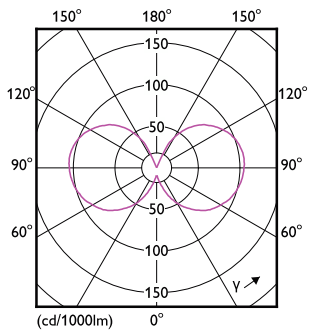

Maatschets

Product	D	C
CorePro LEDLusterND6.5-60W P45 E14840CLG	45 mm	80 mm

Fotometrische gegevens

Light Distribution Diagram - CorePro LEDLusterND6.5-60W P45 E14840CLG

General uniform lighting - CorePro LEDLusterND6.5-60W P45 E14840CLG