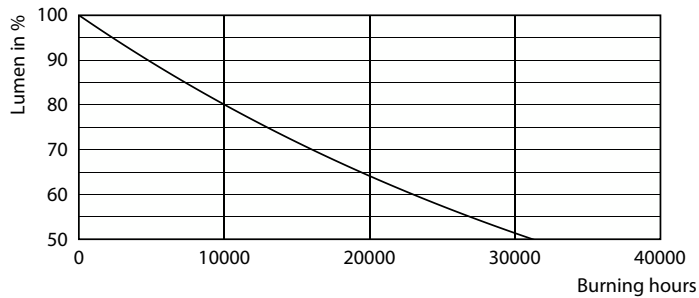

Levensduur

Lumen Maintenance Diagram - CorePro LEDLusterND6.5-60W P45
E14840CLG