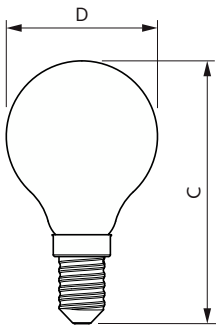

Maatschets

Product	D	C
CorePro LEDLusterND6.5-60W P45 E14840CLG	45 mm	80 mm

Fotometrische gegevens

Light Distribution Diagram - CorePro LEDLusterND6.5-60W P45 E14840CLG

General uniform lighting - CorePro LEDLusterND6.5-60W P45 E14840CLG