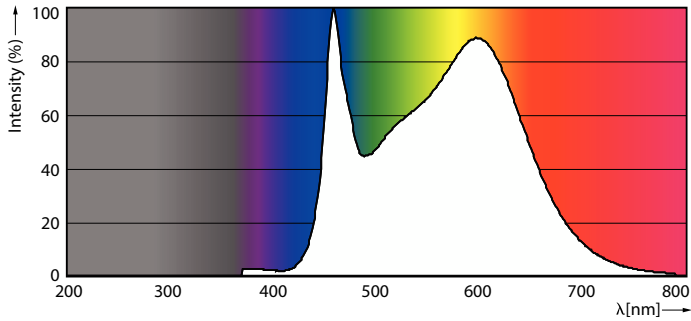

CorePro LED kaars- en kogellampen - Glas

Fotometrische gegevens

Spectral Power Distribution Colour - CorePro LEDLusterND6.5-60W P45
E14840CLG