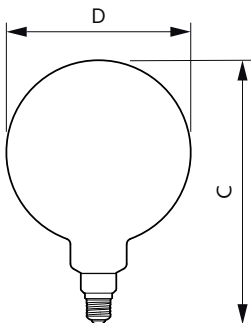

## Maatschets

Product	D	C
LED classic-giant 40W E27 G200 GOLD DIM	202 mm	286 mm