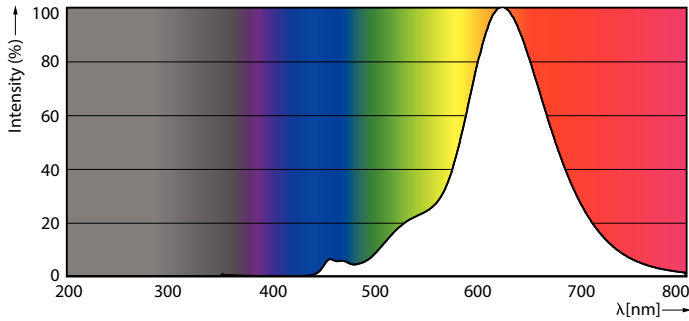

Klassieke filament LEDbulb

Fotometrische gegevens

Spectral Power Distribution Colour - LED classic-giant 40W E27 G200 GOLD DIM