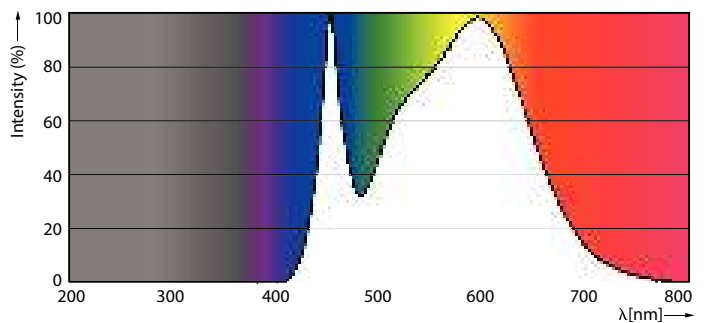

CorePro LED kaars- en kogellampen - Plastic

Operationele temperatuur

T-behuizing maximaal (nom.) 81 °C

Dimbaarheid en regelsystemen

Dimbaar Nee

Eigenschappen behuizing en afmetingen

Lampafwerking Mat

Lampvorm B35

Keurmerken en classificaties

Energie-efficiëntieklasse F

Energieverbruik kWh/1.000 uur 5 kWh

EPREL-registratienummer 453200

CE-markering Ja

Conform EU RoHS-richtlijn Ja

EyeComfort Ja

Toepassingsomstandigheden

kan dit worden gebruikt in gesloten armaturen No

Productgegevens

Productnaam voor bestelling CorePro candle ND 5-40W E14 840 B35 FR

Volledige productnaam CorePro candle ND 5-40W E14 840 B35 FR

Full EOC 871951431254800

Bestelcode 8719514312548

Materiaalnr. (12NC) 929002968802

Lokale code 31254800

Nettogewicht (per stuk) 0,040 kg

EAN/UPC - product/behuizing 8719514312548

Numerator - Dozen per buitendoos 10

EAN/UPC - Case 8719514312555

Maatschets

Product	D	C
CorePro candle ND 5-40W E14 840 B35 FR	38 mm	114 mm

Fotometrische gegevens

General uniform lighting - CorePro candle ND 5-40W E14 840 B35 FR

Spectral Power Distribution Colour - CorePro candle ND 5-40W E14 840 B35 FR