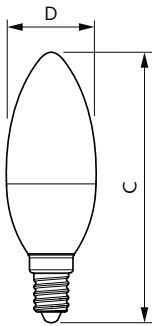

## Maatschets

| Product                                | D     | C      |
|--|-------|--------|
| CorePro candle ND 5-40W E14 840 B35 FR | 38 mm | 114 mm |