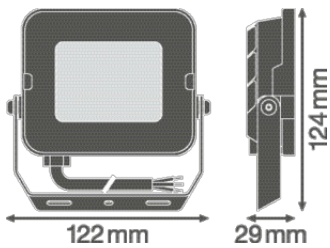

Productkenmerken

- Reflectorgebaseerde, symmetrische lichtverdeling met een uitstralingshoek van 100° x 100°
- Montagebeugel met 30° hoek en breed rotatiebereik
- Voorgeïnstalleerde, flexibele kabel van 1 m (H05RN-F), gewikkeld 3 x 1,0 mm² enkele draden

Fotometrische gegevens

Lichtstroom	2000 lm
Lichtstroom efficiëntie	100 lm/W
Kleurtemperatuur	4000 K
Lichtkleur	Koel wit
Kleurweergave-index Ra	\geq 80
Standaardafwijking van kleurproeven	< 5 sdc _m
Lichtsterkte	-
Flikkervrij	Ja
Flikkerwaarde Pst LM	-
Stroboscoopeffect waarde SVM	-
Fotobiologische veiligheidsgroep EN62778	RG1
Fotobiologische veiligheidsgroep EN62471	RG1
Stralingshoek	100 ° x 100 °

FL COMP SEN V S 20W 840 SYM
100 BK

AFMETINGEN & GEWICHT

Lengte	124,00 mm
Breedte	122,00 mm
Hoogte	29,00 mm
Product gewicht	320,00 g
Kabellengte	1000 mm

FL COMP V 20W SYM 100

MATERIALEN & KLEUREN

Kleur van het product	Zwart
Kleur behuizing	Zwart
Body materiaal	Aluminium
Materiaal afdekking	Getemperd glas
Materiaal van lichtuitstralend oppervlak	Glas
Glow Wire Test volgens IEC 60695-2-12	650 °C
Kwikgehalte	0.0 mg