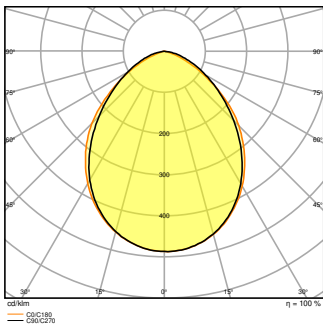

FL COMP SEN V S 20W 840 SYM
100 BK

AFMETINGEN & GEWICHT

Lengte	124,00 mm
Breedte	122,00 mm
Hoogte	29,00 mm
Product gewicht	320,00 g
Kabellengte	1000 mm