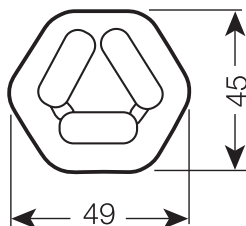

349617_FL_830

AFMETINGEN & GEWICHT

Totale lengte	169,00 mm
Lengte met lampvoet, doch zonder pennen	153,00 mm
Diameter	12 mm
Buisdiameter	12 mm
Product gewicht	80,00 g

TEMPERATUREN & BEDRIJFSOMSTANDIGHEDEN