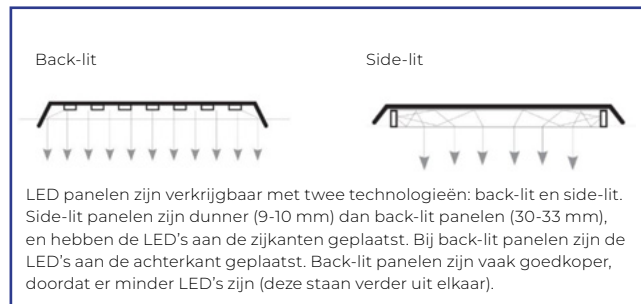

Meer informatie