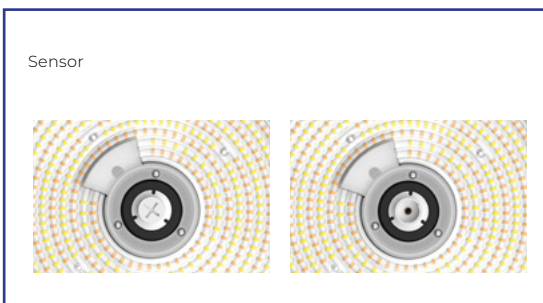

Meer informatie