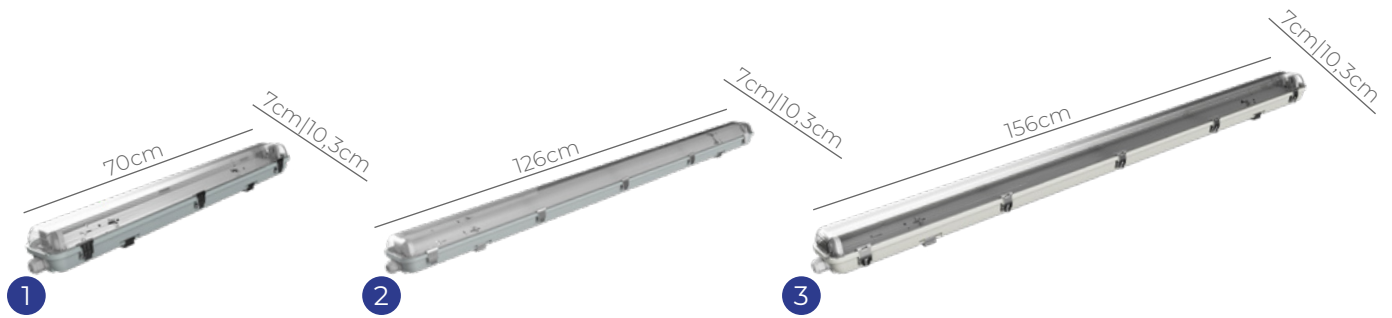

02 LED MONTAGEBALKEN

LED Waterdicht Behuizing Poseidon V2