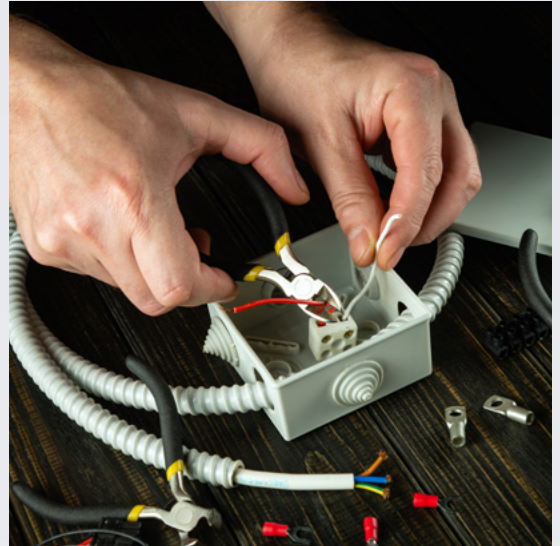

LED ACCESSOIRES

---

18 LED ACCESSOIRES

LED Dimmers

1

2

3

4

3

		#	300W/VA	0W/VA	DM	LED	HL	INC
1	LED Automatische Dimmer Schakelaar RLC 0-300W 220-240V	238453	300W/VA	0W/VA	Auto Leading/ Trailing Edge	RC:0-300W RL:0-200W	10-300W/VA	10-300W/VA
	LED Automatische Dimmer Schakelaar RC 0-150W 230V	248985	150W/VA	0W/VA	Trailing Edge	RC:0-150W	10-300W/VA	10-300W/VA
2	LED Snoer Dimmer Schakelaar RLC 0-50W 220-240V	238539	50W/VA	0W/VA	Auto Leading/ Trailing Edge	RLC:0-50W	0-100W/VA	0-100W/VA
	Afdekking Schakelapparatuur							
3	Roteerbare Afdekplaat voor LED Dimmer | Soft Edge - Wit	238540						
4	Roteerbare Afdekplaat voor LED Dimmer | Hard Edge - Wit	238541