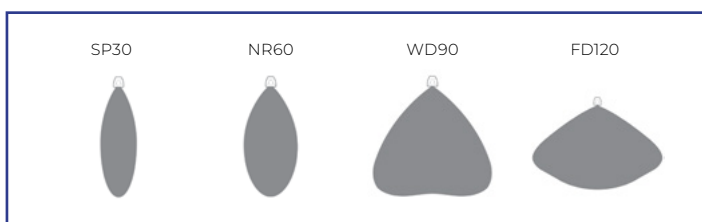

Meer informatie