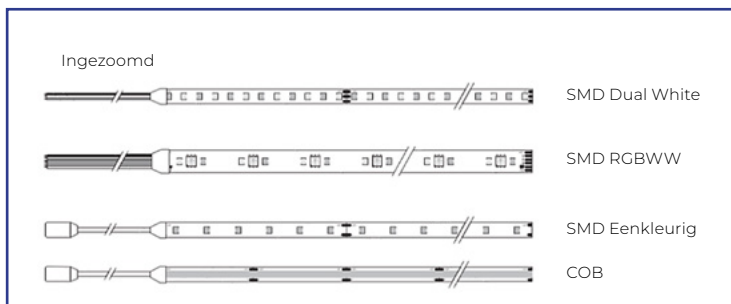

Meer informatie