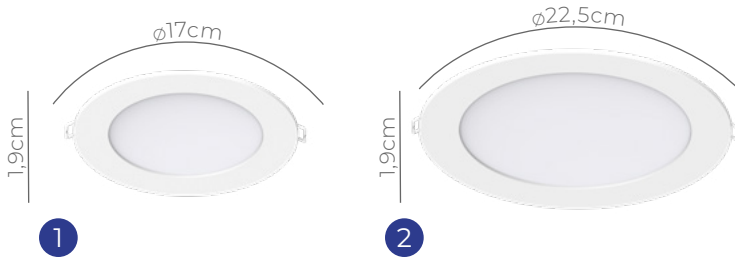

09 LED DOWNLIGHTS

LED Downlight Slim V2

Extra slanke downlight (19 mm) · Flikkervrij · 3000K of 4000K · Uitsparing: 15 of 20cm · 6 jaar garantie · 120° · IP44 · IK02 · Klasse II · PF>0,9 · SPCC / Aluminium · Bedrijfstemperatuur -20~45°C · CE / RoHS