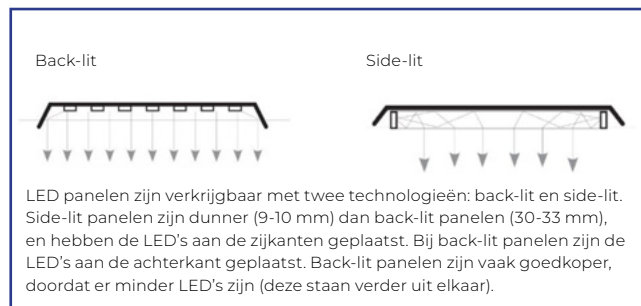

Meer informatie