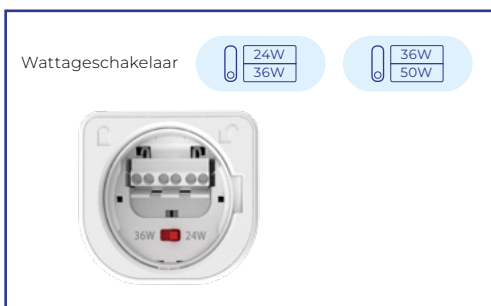

Meer informatie