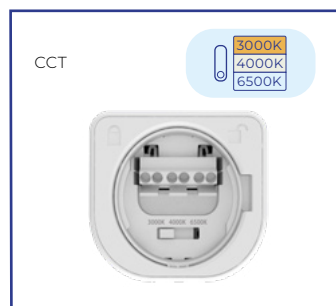

Meer informatie