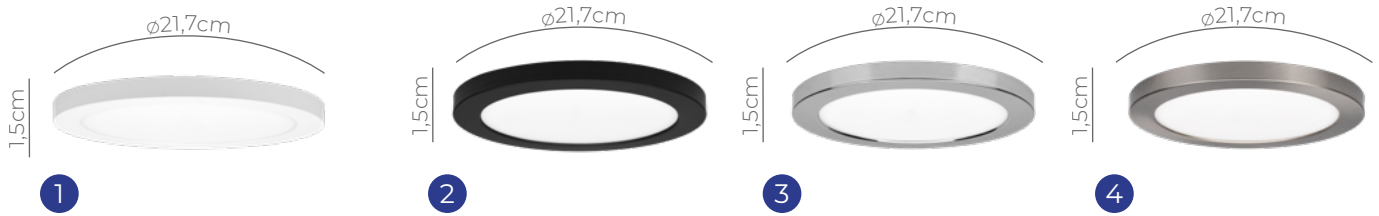

09 LED DOWNLIGHTS

LED Downlight Ecowhite

Opbouw downlight met gekleurde ringen (zwart, chroom, nikkel) verkrijgbaar voor elke installatie · Flickervrij · 3CCT-schakelaar (3000K, 4000K, 6500K) · Instelbare diameter: 5,5-17,5 cm · 4 jaar garantie · Dimbaar · 110° · IP20 · IK05 · Klasse II · PF>0,9 - Kunststof / PMMA / PS / PET · Bedrijfstemperatuur -20~40 °C · CE / RoHS

		#	W	LM	LM/W	K				
1	18W 3000/4000/6000K 3CCT Ø5,5-17,5cm	245015	18	1400/ 1530/1400	78/ 85/78	3000/ 4000/6500	✓	110°	30.000	Ø217x15
Accessoires										
2	Ronde ring zwart Ø21,7cm	245016								Ø217x15
3	Ronde ring chroom Ø21,7cm	245017								Ø217x15
4	Ronde ring nikkel Ø21,7cm	245018								Ø217x15

Meer informatie

Achteraanzicht met verstelbare diameter (5,5-17,5cm)