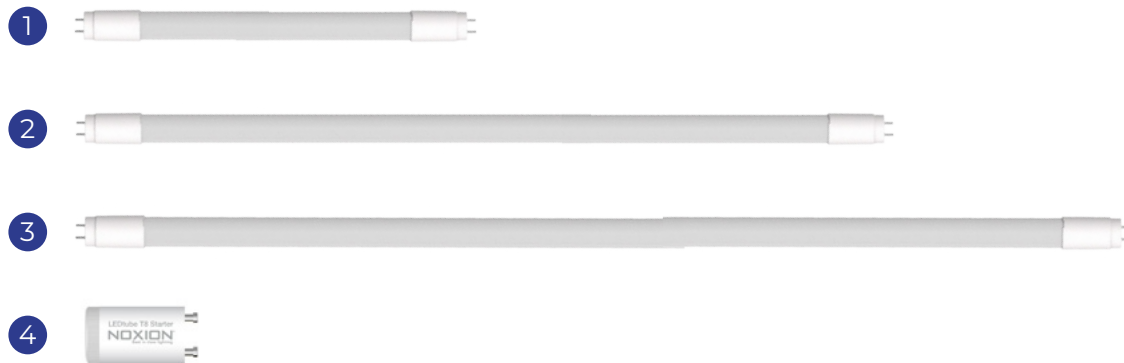

17 LED TL BUIZEN

LED TL Buis T8 Extreme UO | EM / Mains 230V

-10~45°C CRI80 5

	#	W	= W	LM	LM/W	K						
60cm | Starter inbegrepen												
1	8.4W 1350LM 830	249095	8,4	18	1350	160	3000	C	X	180°	50.000	604xø28
	8.4W 1350LM 840	249096	8,4	18	1350	160	4000	C				
	8.4W 1350LM 865	249097	8,4	18	1350	160	6500	C				
120cm | Starter inbegrepen												
2	15.9W 2550LM 830	249098	15,9	36	2550	160	3000	C	X	180°	50.000	1213xø28
	15.9W 2550LM 840	249099	15,9	36	2550	160	4000	C				
	15.9W 2550LM 865	249100	15,9	36	2550	160	6500	C				
150cm | Starter inbegrepen												
3	20.6W 3300LM 830	249101	20,6	58	3300	160	3000	C	X	180°	50.000	1514xø28
	20.6W 3300LM 840	249102	20,6	58	3300	160	4000	C				
	20.6W 3300LM 865	249103	20,6	58	3300	160	6500	C				
	22.1W 4100LM 840	255304	22,1	58	4100	186	4000	B				
	22.1W 4100LM 865	255305	22,1	58	4100	186	6500	B				
	23W 3500LM 830	254043	23	58	3500	152	3000	D				
	23W 3750LM 840	254044	23	58	3750	163	4000	C				
	23W 3750LM 865	254045	23	58	3750	163	6500	C				
4	Starter TL Buis T8 Standaard (EM/Mains)	237774