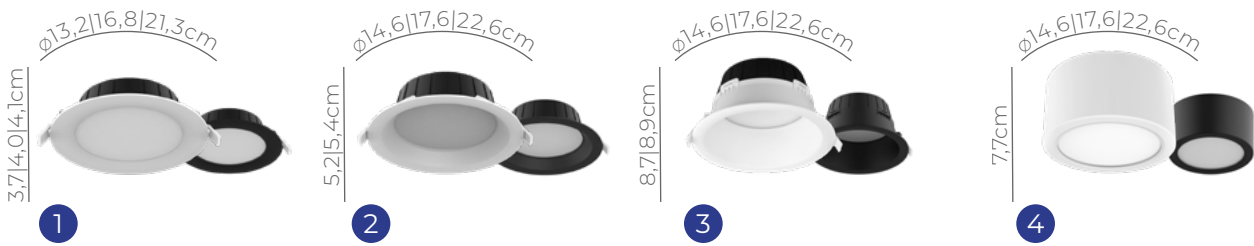

Meer informatie

Wattage & CCT-schakelaar

Extension ring om de diameter te vergroten

09 LED DOWNLIGHTS

LED Downlight Hera

Verkrijgbaar in wit en zwart · Installatie: vlak, verzonken, diep verzonken of opbouw · 3CCT-schakelaar (2700K, 3000K, 4000K) · Uitsparing: 12, 15, 20cm · 4 jaar garantie · 110° · IP54 · IK02 · Bedrijfstemperatuur -20~40 °C · CE / RoHS