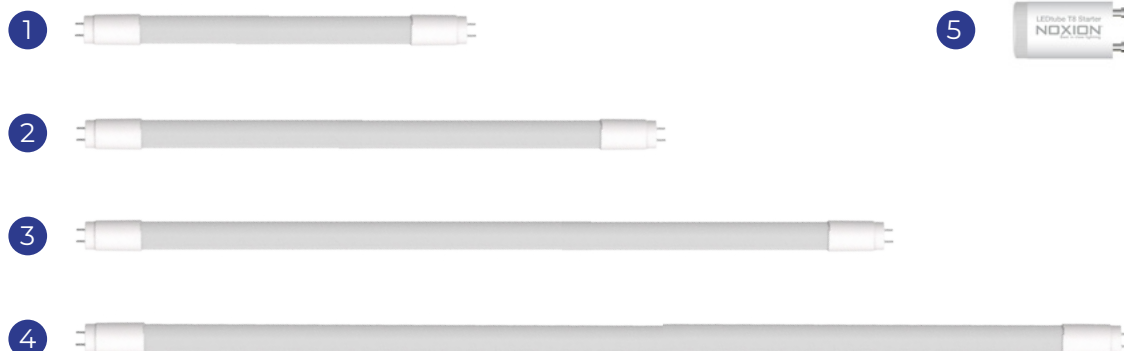

17 LED TL BUIZEN

LED TL Buis T8 Extreme HO | EM / Mains 230V

-10~45°C CRI80 5

	#	W	= W	LM	LM/W	K						
60cm | Starter inbegrepen												
1	8.2W 1150LM 827	249104	8,2	18	1150	140	2700	D	X	180°	50.000	604xø28
	8.2W 1150LM 830	249105	8,2	18	1150	140	3000	D				
	8.2W 1150LM 840	249106	8,2	18	1150	140	4000	D				
	8.2W 1150LM 865	249107	8,2	18	1150	140	6500	D				
90cm | Starter inbegrepen												
2	11.2W 1575LM 830	249108	11,2	30	1575	140	3000	D	X	180°	50.000	908.8xø28
	11.2W 1575LM 840	249109	11,2	30	1575	140	4000	D				
	11.2W 1575LM 865	249110	11,2	30	1575	140	6500	D				
120cm | Starter inbegrepen												
3	13W 2100LM 827	249111	13	36	2100	160	2700	C	X	180°	50.000	1213.6xø28
	13W 2100LM 830	249112	13	36	2100	160	3000	C				
	13W 2100LM 840	249113	13	36	2100	160	4000	C				
	13W 2100LM 865	249114	13	36	2100	160	6500	C				
150cm | Starter inbegrepen												
4	16.5W 2650LM 830	249116	16,5	58	2650	160	3000	C	X	180°	50.000	1500xø28
	16.5W 2650LM 840	249117	16,5	58	2650	160	4000	C				
	16.5W 2650LM 865	249118	16,5	58	2650	160	6500	C				
5	Starter TL Buis T8 Standaard (EM/Mains)	237774