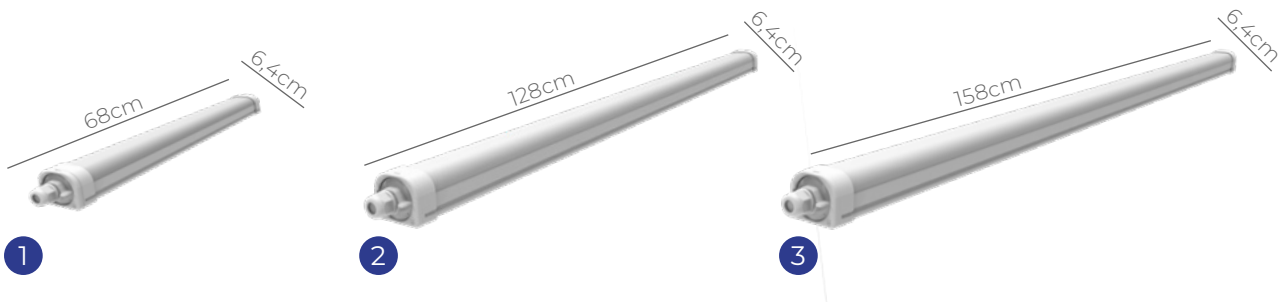

02 LED MONTAGEBALKEN

LED Waterdicht Ecowhite V3