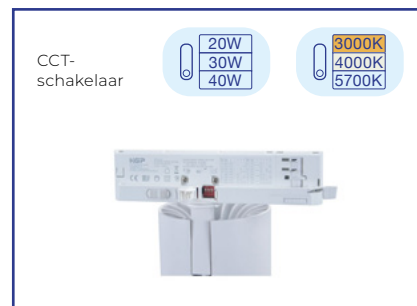

Meer informatie