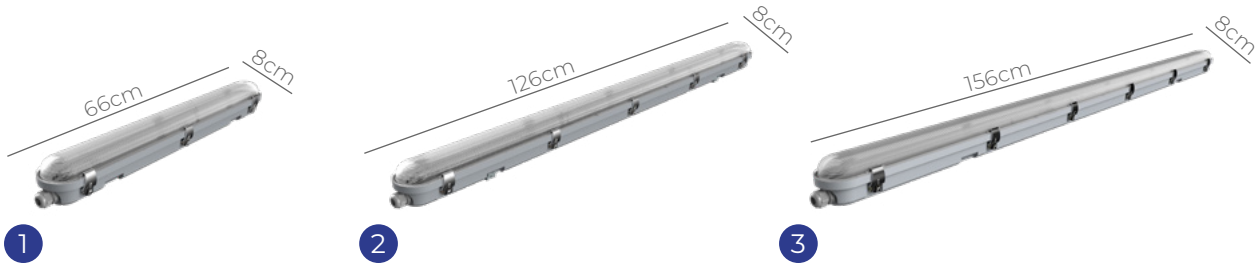

02 LED MONTAGEBALKEN

LED Waterdicht Poseidon V3

Doorvoerbedrading · Beschikbare opties: DALI/sensor/noodverlichting · Wattageschakelaar · 3CCT-schakelaar (3000K, 4000K, 6500K) · Lengtes: 60/120/150 cm · 6 jaar garantie · 130° · IP65 · IK10 · Klasse I · Polycarbonaat · Bedrijfstemperatuur -20~40°C · CE / RoHS / ENEC / KEMA-KEUR