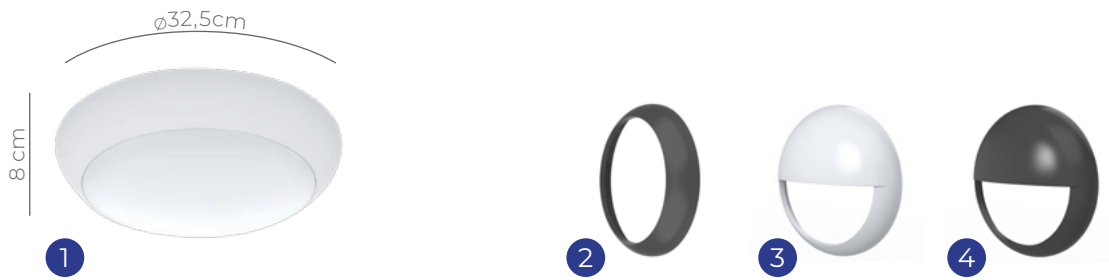

07 LED BULKHEADS

LED Bulkhead Pro V2