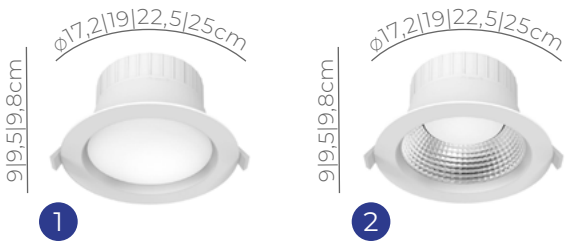

09 LED DOWNLIGHTS

LED Downlight Triton

Beschikbare opties: met reflector (100°) · Wattageschakelaar: 13,5/18,5W · 2CCT-schakelaar (3000K, 4000K) · Uitsparing: 15, 17,5, 20, 22,5cm · 6 jaar garantie · 90° · IP54 · IK03 · Bedrijfstemperatuur -20~40°C · CE / RoHS

Diffuser										
#	W	LM	LM/W	K	Beam angle	Mounting	Timer	Dimming	Temp	Warranty
1	13,5/18,5 2CCT Ø15cm	250425	13,5/18,5	1800/2400	120	3000/4000	×	90°	90.000	Ø172x90
	13,5/18,5 2CCT Ø17,5cm	250763	13,5/18,5	1800/2400	120	3000/4000		90°	90.000	Ø190x95
	13,5/18,5 2CCT Ø20cm	250429	13,5/18,5	1800/2400	120	3000/4000		90°	90.000	Ø225x98
	13,5/18,5 2CCT Ø22,5cm	250765	13,5/18,5	1800/2400	120	3000/4000		90°	90.000	Ø250x98
Reflector										
2	13,5/18,5 2CCT Ø15cm	250424	13,5/18,5	1700/2300	120	3000/4000	×	100°	90.000	Ø172x90
	13,5/18,5 2CCT Ø17,5cm	250426	13,5/18,5	1700/2300	120	3000/4000		100°	90.000	Ø190x95
	13,5/18,5 2CCT Ø20cm	250764	13,5/18,5	1700/2300	120	3000/4000		100°	90.000	Ø225x98
	13,5/18,5 2CCT Ø22,5cm	250430	13,5/18,5	1700/2300	120	3000/4000		100°	90.000	Ø250x98

Meer informatie

Wattage & CCT-schakelaar

Light engine module