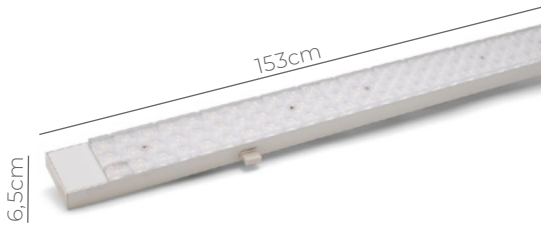

03 LICHTLIJNEN

Lichtlijnen Easy Trunk

Eenvoudige vervanging van bestaande installatie (zie lijst van fabrikant) · Beschikbare opties: DALI/0-10V/noodverlichting · 6 jaar garantie · Stralingshoek: 30°/60°/90°/120° · IP40 · IK06 · Klasse I · PF>0,9 · Aluminium