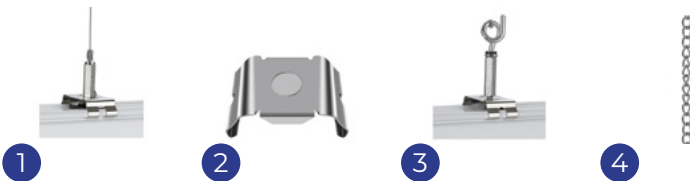

Meer informatie

03 LICHTLIJNEN

NX-Line Accessoires

Rails

#

Trunking 8/1500 WH	235031
Trunking 8/1500 End Part WH	235032
Trunking 8/3000 WH	235033
Trunking 8/3000 End Part WH	235034

Montage & Ophangkits

#