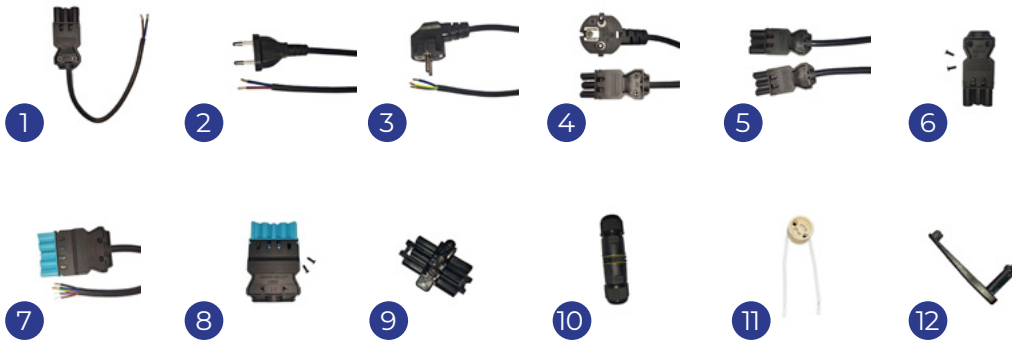

Kabels & Overige

🔌	#	
1	Voedingskabel - Mannelijk + Open uiteinden - Zwart 0.3m - 2 pole 0.75mm2	252483
	Voedingskabel - Mannelijk + Open uiteinden - Zwart 0.3m - 3 pole 0.75mm2	252484
	Voedingskabel - Mannelijk + Open uiteinden - Zwart 2m - 3 pole 0.75mm2	252485
	Voedingskabel - Mannelijk + Open uiteinden - Zwart 3m - 3 pole 0.75mm2	252486
2	Voedingskabel - C7 Europlug + Open uiteinden - Wit 2m - 2 pole 0.75mm2	252509
	Voedingskabel - C7 Europlug + Open uiteinden - Zwart 2m - 2 pole 0.75mm2	252510
3	Voedingskabel - Shuko Europlug + Open uiteinden - Zwart 2m - 3 pole 0.75mm2	252506
	Voedingskabel - Shuko Europlug + Open uiteinden - Zwart 3m - 3 pole 0.75mm2	252507
	Voedingskabel - Shuko Europlug + Open uiteinden - Zwart 5m - 3 pole 0.75mm2	252508
4	Voedingskabel - Vrouwelijk + Shuko Europlug - Zwart 2m - 3 pole 0.75mm2	252489
	Voedingskabel - Vrouwelijk + Shuko Europlug - Zwart 3m - 3 pole 0.75mm2	252490
5	Verlengkabel - Mannelijk + Vrouwelijk - Zwart 1m - 3 pole 1.5mm2	252477
	Verlengkabel - Mannelijk + Vrouwelijk - Zwart 1.5m - 3 pole 1.5mm2	252478
	Verlengkabel - Mannelijk + Vrouwelijk - Zwart 2m - 3 pole 1.5mm2	252479
	Verlengkabel - Mannelijk + Vrouwelijk - Zwart 3m - 3 pole 1.5mm2	252480
	Verlengkabel - Mannelijk + Vrouwelijk - Zwart 5m - 3 pole 1.5mm2	252481
6	Verlengkabel - Mannelijk + Vrouwelijk - Pastel Blauw 3m - 5 pole 1.5mm2	252504
	Verbindingsstuk - Mannelijk - Zwart - 3 pole	252492
7	Voedingskabel - Mannelijk + Open uiteinden - Zwart - 5 pole 0.75mm2	252498
	Voedingskabel - Mannelijk + Open uiteinden - Zwart - 5 pole 0.75mm2	252499
8	Verbindingsstuk - Mannelijk - Pastel Blauw - 5 pole	252496
	Verbindingsstuk - Vrouwelijk - Pastel Blauw - 5 pole	252497
9	T-Verbindingsstuk - 1 Mannelijk + 2 Vrouwelijk - Zwart - 3 pole 1.5mm2	252482
	T-Verbindingsstuk - 1 Mannelijk + 2 Vrouwelijk - Zwart - 5 pole	252494
	Distributor - 1 Mannelijk + 5 Vrouwelijk - Zwart - 3 pole 1.5mm2	252493
10	Waterdicht Quick Kabel Verbindingsstuk - Zwart - 3 pole	252512
	Waterdicht Quick T Verbindingsstuk - Zwart - 3 pole	252513
11	GU10 Fitting - Universele GU10 Fitting - Wit - 2 pole 0.5mm2	252511
12	Trekontlasting - Zwart	252495
	Trekontlasting Junctionbox met Terminal block - Zwart - 3 pole	252514