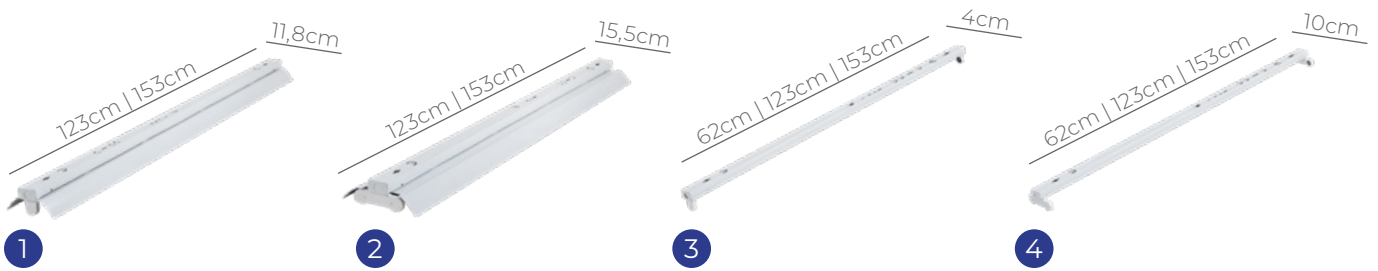

02 LED MONTAGEBALKEN

LED T8 Batten Click / Reflector V2