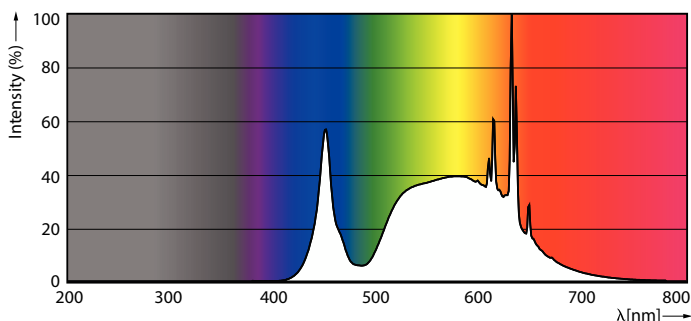

Product gegevens

Algemene informatie	
Lampvoet	GU10
Nominale levensduur	50.000 hr
Schakelcyclus	50.000
Lamptype	LED
Meetreferentie van lichtstroom	Narrow Cone

Gegevens lichttechniek	
Kleurcode	840 [CCT of 4000K]
Bundelhoek (nom.)	36 graden
Lichtstroom	375 lm
Lichtsterkte (nom.)	680 cd
Lichtrendement (gespec.) (nom.)	178 lm/W
Kleuraanduiding	Koelwit (CW)
Gecorreleerde kleurtemperatuur (nom)	4000 K
Kleurconsistentie	<6
Kleurweergave-index (CRI)	80
LLMF bij einde nominale levensduur (nom.)	70 %
Lichtstroom in conus van 90° (nom.)	375 lm
Flikkerwaarde (PstLM)	1
Stroboscoopeffectwaarde (SVM)	0,4

Toepassingsomstandigheden

kan dit worden gebruikt in gesloten armaturen No

Productgegevens

Productnaam voor bestelling	MAS LEDspot UE 2.1-50W GU10 ND 840 EELA
Volledige productnaam	MAS LEDspot UE 2.1-50W GU10 ND 840 EELA
Full EOC	872016917436800
Bestelcode	8720169174368
Materiaalnr. (12NC)	929003610102
Lokale code	8720169174368
Nettogewicht (per stuk)	0,052 kg
EAN/UPC - product/behuizing	8720169174368
Numerator - Dozen per buitendoos	10
EAN/UPC - Case	8720169174375

Maatschets

Product	D	C
MAS LEDspot UE 2.1-50W GU10 ND 840 EELA	50 mm	54 mm

Fotometrische gegevens

Accent Lighting Spots - MAS LEDspot UE 2.1-50W GU10 ND 840 EELA

Spectral Power Distribution Colour - MAS LEDspot UE 2.1-50W GU10 ND 840 EELA