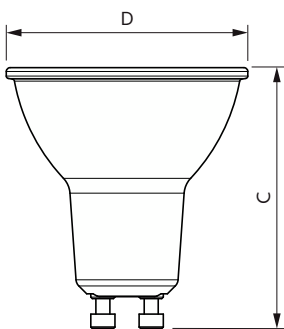

MASTER LEDspot GU10 UltraEfficient

Eigenschappen behuizing en afmetingen

Lampafwerking	Helder
Lampmateriaal	Glas
Lampvorm	PAR16

Keurmerken en classificaties

Geschikt voor accentverlichting	Ja
Energieverbruik kWh/1.000 uur	3 kWh
EPREL-registratienummer	1428241
Energie-efficiëntieklasse	A
EyeComfort	Ja
Conform EU RoHS-richtlijn	Ja

Toepassingsomstandigheden

kan dit worden gebruikt in gesloten armaturen No

Productgegevens

Productnaam voor bestelling	MAS LEDspot UE 2.1-50W GU10 ND 840 EELA
Volledige productnaam	MAS LEDspot UE 2.1-50W GU10 ND 840 EELA
Full EOC	872016917436800
Bestelcode	8720169174368
Materiaalnr. (12NC)	929003610102
Lokale code	8720169174368
Nettogewicht (per stuk)	0,052 kg
EAN/UPC - product/behuizing	8720169174368
Numerator - Dozen per buitendoos	10
EAN/UPC - Case	8720169174375

Maatschets

Product	D	C
MAS LEDspot UE 2.1-50W GU10 ND 840 EELA	50 mm	54 mm

Fotometrische gegevens