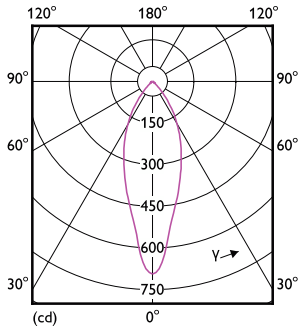

Maatschets

Product	D	C
MAS LEDspot UE 2.1-50W GU10 ND 840 EELA	50 mm	54 mm

Fotometrische gegevens

Accent Lighting Spots - MAS LEDspot UE 2.1-50W GU10 ND 840 EELA

Spectral Power Distribution Colour - MAS LEDspot UE 2.1-50W GU10 ND 840 EELA

MASTER LEDspot GU10 UltraEfficient

Fotometrische gegevens

Light Distribution Diagram - MAS LEDspot UE 2.1-50W GU10 ND 840 EELA

Levensduur

Life Expectancy Diagram

Lumen Maintenance Diagram - MAS LEDspot UE 2.1-50W GU10 ND 840 EELA