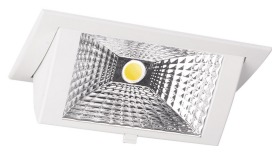

Specificaties LED Downlight WallWasher Wally Medium 26W 3000K 3700lm Grijs | Warm Wit

[Bekijk product](#)

Algemene informatie

Artikelnummer	222652
EAN	2.11.1782
Fabrikantcode	2.11.1782
Merk	Lumi Parts
Fabrikantnaam	WallWasher recessed Wally medium LED SLM3000 grey 3000K Philips, incl. driver
Lampdirect All-in garantie	5 jaar

Technische Informatie

Noodverlichting	Geen Noodverlichting
Kantelbaar	Nee
Techniek	LED Geïntegreerd
Wattage	26W
Netspanning (Volt)	220-240
Dimbaar	Niet dimbaar
Kleurcode	830 Warm Wit
Lichtkleur (Kelvin)	3000 Warm Wit
Kleurweergave (Ra)	80-89 - Goede kleurweergave
Lichtkleur	Wit
Kleurinstelling	Enkele kleur
Inclusief Driver	Ja

Gradenbundel (graden)	60
Lichtopbrengst (Lumen)	3700lm
Lumen Watt Verhouding (Lm/W)	142
Powerfactor	>0.90
UGR - Verblindingsgraad	< 28 - Voor hallen & opslagruimtes
Type product	LED Downlights

Armatuur Informatie

Montage	Inbouwmontage
Zaagmaat (mm)	218x125
IP-Waarde	IP20 - Bijna Stofdicht
Kleur Armatuur	Grijs

Afmetingen

Hoogte (mm)	100
-------------	-----

Sensor Informatie

Sensortype	Geen sensor
------------	-------------