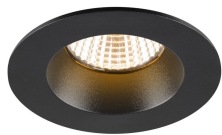

Specificaties SLV New Tria 68 Spot Aluminium Zwart
Rond 8.3W 460lm 38D - 927 Zeer Warm Wit |
Zaagmaat 68mm - Beste Kleurweergave - Dimbaar

[Bekijk product](#)

Algemene informatie

Artikelnummer	255688
EAN	4024163277617
Fabrikantcode	1007406
Merk	SLV
Fabrikantnaam	NEW TRIA 68 rec. ceiling light 2700K 38° IP 20 / IP 65 round BK
Lampdirect All-in garantie	5 jaar
Levensduur (uur)	50000

Technische Informatie

Techniek	LED Geïntegreerd
Wattage	8.3W
Netspanning (Volt)	220-240
Dimbaar	Dimbaar
Kleurcode	927 Zeer Warm Wit
Lichtkleur (Kelvin)	2700 Zeer Warm Wit
Kleurweergave (Ra)	90-99 - Perfecte kleurweergave
Lichtkleur	Wit
Kleurinstelling	Enkele kleur
Lichtopbrengst (Lumen)	460lm
Lumen Watt Verhouding (Lm/W)	55.4

Gradenbundel (graden)	38
Type product	LED Inbouwspots

Armatuur Informatie

Montage	Inbouwmontage
Zaagmaat (mm)	68
Optische Afdekking	Overig
IP-Waarde	IP20 - Bijna Stofdicht
Bedrijfstemperatuur	-20 tot +35
Behuizing	Aluminium
Kleur Armatuur	Zwart
Noodverlichting	Geen Noodverlichting
Kantelbaar	Nee
Armatuur Aansluiting	PI (3-polige Insteekaansluiting)
Product Serie	New Tria