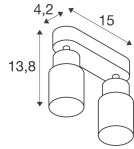

Specificaties SLV Puri 2.0 Aluminium Spot Zwart | Geschikt voor 2x GU10

[Bekijk product](#)

Algemene informatie

Artikelnummer	260616
EAN	4024163293648
Fabrikantcode	1008362
Merk	SLV
Fabrikantnaam	PURI 2.0 Tube, wand- en plafondopbouwarmatuur, long, 2x max. 6W GU10,
Lampdirect All-in garantie	5 jaar
Levensduur (uur)	0

Technische Informatie

Techniek	Armatuur met Fitting
Netspanning (Volt)	220-240
Wattage	0W
Dimbaar	Dimbaar i.c.m. dimbare lamp
Geschikt voor	GU10
Inclusief Lamp	Nee
Aantal lichtpunten	2
Maximale Wattage Lamp	6
Lichtopbrengst (Lumen)	0lm
Kantelbaar	Ja
Montage	Plafond, Muurmontage

Afmetingen

Lengte (mm)	150
Breedte (mm)	55
Hoogte (mm)	138

Sensor Informatie

Sensortype	Geen sensor
------------	-------------