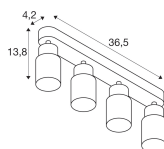

Specificaties SLV Puri 2.0 Aluminium Spot Zwart | Geschikt voor 4x GU10

[Bekijk product](#)

Algemene informatie

Artikelnummer	260604
EAN	4024163293822
Fabrikantcode	1008344
Merk	SLV
Fabrikantnaam	PURI 2.0 Tube, wand- en plafondopbouwarmatuur, long, 4x max. 6W GU10,
Lampdirect All-in garantie	5 jaar
Levensduur (uur)	0

Afmetingen

Lengte (mm)	365
Breedte (mm)	55
Hoogte (mm)	138

Sensor Informatie

Sensortype	Geen sensor
------------	-------------