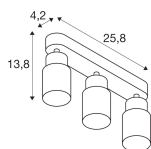

Specificaties SLV Puri 2.0 Aluminium Spot Wit | Geschikt voor 3x GU10

[Bekijk product](#)

Algemene informatie

Artikelnummer	260592
EAN	4024163294041
Fabrikantcode	1008322
Merk	SLV
Fabrikantnaam	PURI 2.0 Tube, wand- en plafondopbouwarmatuur, long, 3x max. 6W GU10,
Lampdirect All-in garantie	5 jaar
Levensduur (uur)	0

Technische Informatie

Techniek	Armatuur met Fitting
Netspanning (Volt)	220-240
Wattage	0W
Dimbaar	Dimbaar i.c.m. dimbare lamp
Geschikt voor	GU10
Inclusief Lamp	Nee
Aantal lichtpunten	3
Maximale Wattage Lamp	6
Lichtopbrengst (Lumen)	0lm
Kantelbaar	Ja
Montage	Plafond, Muurmontage

Afmetingen

Lengte (mm)	258
Breedte (mm)	55
Hoogte (mm)	138

Sensor Informatie

Sensortype	Geen sensor
------------	-------------