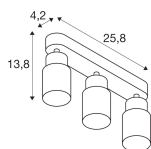

Specificaties SLV Puri 2.0 Aluminium Spot Zwart | Geschikt voor 3x GU10

[Bekijk product](#)

Algemene informatie

Artikelnummer	260588
EAN	4024163294058
Fabrikantcode	1008321
Merk	SLV
Fabrikantnaam	PURI 2.0 Tube, wand- en plafondopbouwarmatuur, long, 3x max. 6W GU10,
Lampdirect All-in garantie	5 jaar
Levensduur (uur)	0

Technische Informatie

Techniek	Armatuur met Fitting
Netspanning (Volt)	220-240
Wattage	0W
Dimbaar	Dimbaar i.c.m. dimbare lamp
Geschikt voor	GU10
Inclusief Lamp	Nee
Aantal lichtpunten	3
Maximale Wattage Lamp	6
Lichtopbrengst (Lumen)	0lm
Kantelbaar	Ja
Montage	Plafond, Muurmontage

Afmetingen

Lengte (mm)	258
Breedte (mm)	55
Hoogte (mm)	138

Sensor Informatie

Sensortype	Geen sensor
------------	-------------