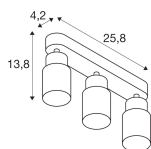

Specificaties SLV Puri 2.0 Aluminium Spot Zwart | Geschikt voor 3x GU10

[Bekijk product](#)

Algemene informatie

Artikelnummer	260585
EAN	4024163294065
Fabrikantcode	1008320
Merk	SLV
Fabrikantnaam	PURI 2.0 Tube, wand- en plafondopbouwarmatuur, long, 3x max. 6W GU10,
Lampdirect All-in garantie	5 jaar
Levensduur (uur)	0

Technische Informatie

Techniek	Armatuur met Fitting
Netspanning (Volt)	220-240
Wattage	0W
Dimbaar	Dimbaar i.c.m. dimbare lamp
Geschikt voor	GU10
Inclusief Lamp	Nee
Aantal lichtpunten	3
Maximale Wattage Lamp	6
Lichtopbrengst (Lumen)	0lm
Kantelbaar	Ja
Montage	Plafond, Muurmontage

Afmetingen

Lengte (mm)	258
Breedte (mm)	55
Hoogte (mm)	138

Sensor Informatie

Sensortype	Geen sensor
------------	-------------