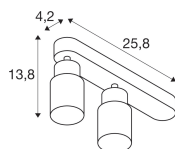

Specificaties SLV Puri 2.0 Aluminium Spot Wit | Geschikt voor 2x GU10

[Bekijk product](#)

Algemene informatie

Artikelnummer	260582
EAN	4024163294164
Fabrikantcode	1008310
Merk	SLV
Fabrikantnaam	PURI 2.0 Tube, wand- en plafondopbouwarmatuur, asymmetrisch, rond, 2x
Lampdirect All-in garantie	5 jaar
Levensduur (uur)	0

Technische Informatie

Techniek	Armatuur met Fitting
Netspanning (Volt)	220-240
Wattage	0W
Dimbaar	Dimbaar i.c.m. dimbare lamp
Geschikt voor	GU10
Inclusief Lamp	Nee
Aantal lichtpunten	2
Maximale Wattage Lamp	6
Lichtopbrengst (Lumen)	0lm
Kantelbaar	Ja
Montage	Plafond, Muurmontage

Afmetingen

Lengte (mm)	258
Breedte (mm)	55
Hoogte (mm)	138

Sensor Informatie

Sensortype	Geen sensor
------------	-------------