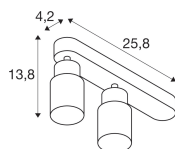

Specificaties SLV Puri 2.0 Aluminium
Spot Zwart | Geschikt voor 2x GU10

[Bekijk product](#)

Algemene informatie

Artikelnummer	260578
EAN	4024163294171
Fabrikantcode	1008309
Merk	SLV
Fabrikantnaam	PURI 2.0 Tube, wand- en plafondopbouwarmatuur, asymmetrisch, 2x max. 6
Lampdirect All-in garantie	5 jaar
Levensduur (uur)	0

Technische Informatie

Techniek	Armatuur met Fitting
Netspanning (Volt)	220-240
Wattage	0W
Dimbaar	Dimbaar i.c.m. dimbare lamp
Geschikt voor	GU10
Inclusief Lamp	Nee
Aantal lichtpunten	2
Maximale Wattage Lamp	6
Lichtopbrengst (Lumen)	0lm
Kantelbaar	Ja
Montage	Plafond, Muurmontage

Afmetingen

Lengte (mm)	258
Breedte (mm)	55
Hoogte (mm)	138

Sensor Informatie

Sensortype	Geen sensor
------------	-------------