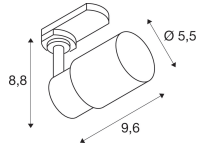

Specificaties SLV Railspot Puri 2.0 3-
Fase Aluminium Zwart | Geschikt voor
1x GU10 - Dimbaar

[Bekijk product](#)

Algemene informatie

Artikelnummer	262240
EAN	4024163294607
Fabrikantcode	1008266
Merk	SLV
Fabrikantnaam	PURI 2.0 Tube 3-fase zw/zw 1xGU10
Lampdirect All-in garantie	5 jaar
Levensduur (uur)	0

Technische Informatie

Techniek	Armatuur met Fitting
Wattage	0W
Maximale Wattage Lamp	6
Netspanning (Volt)	220-240
Dimbaar	Dimbaar
Lichtopbrengst (Lumen)	0lm
Noodverlichting	Geen Noodverlichting
Type product	Railspot met Fitting

Afmetingen

Lengte (mm)	69
Breedte (mm)	55
Hoogte (mm)	140

Sensor Informatie

Sensortype	Geen sensor
------------	-------------