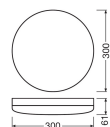

Specificaties Ledvance LED Bulkhead Surface 300 Wit 24W 1800lm - 830 Warm Wit | 300mm - IP65

[Bekijk product](#)

## Afmetingen

---

Lengte (mm)	300
Breedte (mm)	300
Hoogte (mm)	56