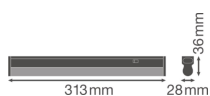

Specificaties Ledvance LED Montagebalk Linear Compact Schakelaar 4W 450lm - 840 Koel Wit | 30cm

[Bekijk product](#)

Algemene informatie

Artikelnummer	234132
EAN	4058075106093
Fabrikantcode	4058075106093
Merk	Ledvance
Fabrikantnaam	LN COMP SWITCH 300 4W/4000K
Lampdirect All-in garantie	5 jaar
Levensduur (uur)	50000

Technische Informatie

Techniek	LED Geïntegreerd
Vervangt (Watt)	1x8
Wattage	4W
Netspanning (Volt)	220-240
Dimbaar	Niet dimbaar
Lichtkleur	Wit
Kleurcode	840 Koel Wit
Lichtkleur (Kelvin)	4000 Koel Wit
Kleurweergave (Ra)	80-89 - Goede kleurweergave
Kleurinstelling	Enkele kleur
Lichtopbrengst (Lumen)	450lm
Lumen Watt Verhouding (Lm/W)	112.5
Powerfactor	>0.50

Inclusief Lamp	Ja
Geschikt voor Buitengebruik	Nee
Lengte	30cm
Type product	LED Montagebalken

Armatuur Informatie

Montage	Opbouwmontage
IP-Waarde	IP20 - Bijna Stofdicht
Slagvastheid (IK-waarde)	IK03 - 0.35 Joule
Behuizing	Polycarbonaat
Kleur Armatuur	Wit
Kleur behuizing	Wit
Noodverlichting	Geen Noodverlichting
Product Serie	Linear

Afmetingen

Lengte (mm)	313
Breedte (mm)	28
Hoogte (mm)	36

Sensor Informatie

Sensortype	Geen sensor
------------	-------------