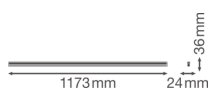

Specificaties Ledvance LED Montagebalk Linear Compact High Output
20W 2000lm - 830 Warm Wit | 120cm

[Bekijk product](#)

Algemene informatie

Artikelnummer	234121
EAN	4058075106314
Fabrikantcode	4058075106314
Merk	Ledvance
Fabrikantnaam	LN COMP HO 1200 20W/3000K
Lampdirect All-in garantie	5 jaar
Levensduur (uur)	50000

Technische Informatie

Techniek	LED Geïntegreerd
Vervangt (Watt)	1x54
Wattage	20W
Netspanning (Volt)	220-240
Dimbaar	Niet dimbaar
Lichtkleur	Wit
Kleurcode	830 Warm Wit
Lichtkleur (Kelvin)	3000 Warm Wit
Kleurweergave (Ra)	80-89 - Goede kleurweergave
Kleurinstelling	Enkele kleur
Lichtopbrengst (Lumen)	2000lm
Lumen Watt Verhouding (Lm/W)	100
Powerfactor	>0.50

Inclusief Lamp	Ja
Geschikt voor Buitengebruik	Nee
Lengte	120cm
Type product	LED Montagebalken

Armatuur Informatie

Montage	Opbouwmontage
IP-Waarde	IP20 - Bijna Stofdicht
Slagvastheid (IK-waarde)	IK03 - 0.35 Joule
Behuizing	Polycarbonaat
Kleur Armatuur	Wit
Kleur behuizing	Wit
Noodverlichting	Geen Noodverlichting
Product Serie	Linear

Afmetingen

Lengte (mm)	1173
Breedte (mm)	24
Hoogte (mm)	36

Sensor Informatie

Sensortype	Geen sensor
------------	-------------