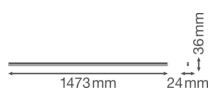

Specificaties Ledvance LED Montagebalk Linear Compact High Output
25W 2500lm - 830 Warm Wit | 150cm

[Bekijk product](#)

Algemene informatie

Artikelnummer	234123
EAN	4058075106352
Fabrikantcode	4058075106352
Merk	Ledvance
Fabrikantnaam	LN COMP HO 1500 25W/3000K
Lampdirect All-in garantie	5 jaar
Levensduur (uur)	50000

Technische Informatie

Techniek	LED Geïntegreerd
Vervangt (Watt)	1x35
Wattage	25W
Netspanning (Volt)	220-240
Dimbaar	Niet dimbaar
Lichtkleur	Wit
Kleurcode	830 Warm Wit
Lichtkleur (Kelvin)	3000 Warm Wit
Kleurweergave (Ra)	80-89 - Goede kleurweergave
Kleurinstelling	Enkele kleur
Lichtopbrengst (Lumen)	2500lm
Lumen Watt Verhouding (Lm/W)	100
Powerfactor	>0.90

Inclusief Lamp	Ja
Geschikt voor Buitengebruik	Nee
Lengte	150cm
Type product	LED Montagebalken

Armatuur Informatie

Montage	Opbouwmontage
IP-Waarde	IP20 - Bijna Stofdicht
Slagvastheid (IK-waarde)	IK03 - 0.35 Joule
Behuizing	Polycarbonaat
Kleur Armatuur	Wit
Kleur behuizing	Wit
Noodverlichting	Geen Noodverlichting
Product Serie	Linear

Afmetingen

Lengte (mm)	1473
Breedte (mm)	24
Hoogte (mm)	36

Sensor Informatie

Sensortype	Geen sensor
------------	-------------