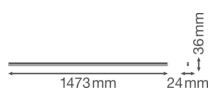

Specificaties Ledvance LED Montagebalk Linear Compact High Output
25W 2500lm - 840 Koel Wit | 150cm

[Bekijk product](#)

Algemene informatie

Artikelnummer	234124
EAN	4058075106376
Fabrikantcode	4058075106376
Merk	Ledvance
Fabrikantnaam	LN COMP HO 1500 25W/4000K
Lampdirect All-in garantie	5 jaar
Levensduur (uur)	50000

Technische Informatie

Techniek	LED Geïntegreerd
Vervangt (Watt)	1x35
Wattage	25W
Netspanning (Volt)	220-240
Dimbaar	Niet dimbaar
Lichtkleur	Wit
Kleurcode	840 Koel Wit
Lichtkleur (Kelvin)	4000 Koel Wit
Kleurweergave (Ra)	80-89 - Goede kleurweergave
Kleurinstelling	Enkele kleur
Lichtopbrengst (Lumen)	2500lm
Lumen Watt Verhouding (Lm/W)	100
Powerfactor	>0.90

Inclusief Lamp	Ja
Geschikt voor Buitengebruik	Nee
Lengte	150cm
Type product	LED Montagebalken

Armatuur Informatie

Montage	Opbouwmontage
IP-Waarde	IP20 - Bijna Stofdicht
Slagvastheid (IK-waarde)	IK03 - 0.35 Joule
Behuizing	Polycarbonaat
Kleur Armatuur	Wit
Kleur behuizing	Wit
Noodverlichting	Geen Noodverlichting
Product Serie	Linear

Afmetingen

Lengte (mm)	1473
Breedte (mm)	24
Hoogte (mm)	36

Sensor Informatie

Sensortype	Geen sensor
------------	-------------