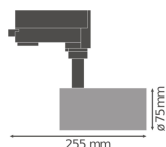

Specificaties Ledvance LED Railspot
D75 Wit 25W 1750lm 24D - 930 Warm
Wit | Beste Kleurweergave

[Bekijk product](#)

Algemene informatie

Artikelnummer	234281
EAN	4058075113442
Fabrikantcode	4058075113442
Merk	Ledvance
Fabrikantnaam	TRACK SP D75 25W/3000K 90RA NFL WT
Lampdirect All-in garantie	5 jaar

Technische Informatie

Techniek	LED Geïntegreerd
Wattage	25W
Netspanning (Volt)	220-240
Dimbaar	Niet dimbaar
Kleurcode	930 Warm Wit
Lichtkleur (Kelvin)	3000 Warm Wit
Kleurweergave (Ra)	90-99 - Perfecte kleurweergave
Lichtkleur	Wit
Kleurinstelling	Enkele kleur
Lichtopbrengst (Lumen)	1750lm
Lumen Watt Verhouding (Lm/W)	70
Gradenbundel (graden)	24

Powerfactor >0.90

Type product LED Railspots

Armatuur Informatie

Inclusief Lamp Ja

Armatuur Aansluiting 3-Fase rail

IP-Waarde IP20 - Bijna Stofdicht

Slagvastheid (IK-waarde) IK03 - 0.35 Joule

Kleur Armatuur Wit

Product Serie TRACKIGHT

Afmetingen

Lengte (mm) 75

Breedte (mm) 75

Diameter (mm) 75

Sensor Informatie

Sensortype Geen sensor