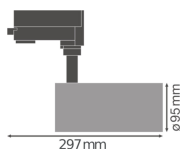

Specificaties Ledvance LED Railspot
D95 Wit 55W 4000lm 24D - 940 Koel
Wit | Beste Kleurweergave

[Bekijk product](#)

Algemene informatie

Artikelnummer	234293
EAN	4058075113527
Fabrikantcode	4058075113527
Merk	Ledvance
Fabrikantnaam	TRACK SP D95 55W/3000K 90RA NFL WT
Lampdirect All-in garantie	3 jaar

Technische Informatie

Techniek	LED Geïntegreerd
Wattage	55W
Netspanning (Volt)	220-240
Dimbaar	Niet dimbaar
Kleurcode	930 Warm Wit
Lichtkleur (Kelvin)	3000 Warm Wit
Kleurweergave (Ra)	90-99 - Perfecte kleurweergave
Lichtkleur	Wit
Kleurinstelling	Enkele kleur
Lichtopbrengst (Lumen)	4000lm
Lumen Watt Verhouding (Lm/W)	73
Gradenbundel (graden)	24

Powerfactor >0.90

Type product LED Railspots

Armatuur Informatie

Inclusief Lamp Ja

Armatuur Aansluiting 3-Fase rail

IP-Waarde IP20 - Bijna Stofdicht

Slagvastheid (IK-waarde) IK03 - 0.35 Joule

Kleur Armatuur Wit

Product Serie TRACKIGHT

Afmetingen

Lengte (mm) 95

Breedte (mm) 95

Diameter (mm) 95

Sensor Informatie

Sensortype Geen sensor