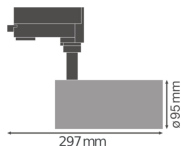

Specificaties Ledvance LED Railspot
D95 Grijs 55W 4200lm 24D - 940 Koel
Wit | Beste Kleurweergave

[Bekijk product](#)

Algemene informatie

Artikelnummer	234295
EAN	4058075113787
Fabrikantcode	4058075113787
Merk	Ledvance
Fabrikantnaam	TRACK SP D95 55W/4000K 90RA NFL GY
Lampdirect All-in garantie	3 jaar

Technische Informatie

Techniek	LED Geïntegreerd
Wattage	55W
Netspanning (Volt)	220-240
Dimbaar	Niet dimbaar
Kleurcode	940 Koel Wit
Lichtkleur (Kelvin)	4000 Koel Wit
Kleurweergave (Ra)	90-99 - Perfecte kleurweergave
Lichtkleur	Wit
Kleurinstelling	Enkele kleur
Lichtopbrengst (Lumen)	4200lm
Lumen Watt Verhouding (Lm/W)	76
Gradenbundel (graden)	24

Powerfactor >0.90

Type product LED Railspots

Armatuur Informatie

Inclusief Lamp Ja

Armatuur Aansluiting 3-Fase rail

IP-Waarde IP20 - Bijna Stofdicht

Slagvastheid (IK-waarde) IK03 - 0.35 Joule

Kleur Armatuur Grijs

Product Serie TRACKIGHT

Afmetingen

Lengte (mm) 95

Breedte (mm) 95

Diameter (mm) 95

Sensor Informatie

Sensortype Geen sensor