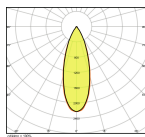

[Bekijk product](#)

Algemene informatie

Artikelnummer	234261
EAN	4058075114067
Fabrikantcode	4058075114067
Merk	Ledvance
Fabrikantnaam	SP SQUARE DK ADJ 8W/3000K FL BK
Lampdirect All-in garantie	5 jaar
Levensduur (uur)	50000

Technische Informatie

Techniek	LED Geïntegreerd
Wattage	8W
Netspanning (Volt)	220-240
Dimbaar	Niet dimbaar
Kleurcode	830 Warm Wit
Lichtkleur (Kelvin)	3000 Warm Wit
Kleurweergave (Ra)	80-89 - Goede kleurweergave
Lichtkleur	Wit
Kleurinstelling	Enkele kleur
Lichtopbrengst (Lumen)	650lm
Lumen Watt Verhouding (Lm/W)	90