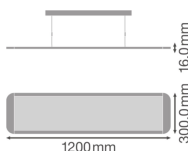

Specificaties Ledvance LED Paneel
Direct/Indirect 36W 3850lm - 830
Warm Wit | 120x30cm - UGR <19

[Bekijk product](#)

Algemene informatie

Artikelnummer	236819
EAN	4058075144606
Fabrikantcode	4058075144606
Merk	Ledvance
Fabrikantnaam	PANEL D/I 1200 36W/3000K UGR19
Lampdirect All-in garantie	5 jaar
Levensduur (uur)	60000
Product Serie	PANEL DIRECT/INDIRECT 1200 UGR19

Technische Informatie

Techniek	LED Geïntegreerd
Vervangt (Watt)	2x36
Wattage	36W
Netspanning (Volt)	220-240
Dimbaar	Niet dimbaar
Kleurcode	830 Warm Wit
Lichtkleur (Kelvin)	3000 Warm Wit
Kleurweergave (Ra)	80-89 - Goede kleurweergave
Lichtkleur	Wit
Kleurinstelling	Enkele kleur

Lichtopbrengst (Lumen)	3850lm
Lumen Watt Verhouding (Lm/W)	100
IP-Waarde	IP20 - Bijna Stofdicht
Slagvastheid (IK-waarde)	IK03 - 0.35 Joule
Armatuur Aansluiting	Klem
Inclusief Driver	Ja
Powerfactor	>0.90
Type product	LED Panelen

Afmetingen

Afmetingen LED Paneel	120x30cm
Lengte (mm)	1195
Breedte (mm)	295
Hoogte (mm)	16

Sensor Informatie

Sensortype: 088-3100000
Email: info@lampdirect.nl
Internet: www.lampdirect.nl

KVKK: 07260393
BTW: NL821186462B01