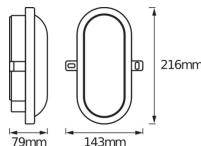

Specificaties Ledvance LED Bulkhead
Moisture-Proof Zwart 11W 800lm - 840
Koel Wit | IP54

[Bekijk product](#)

Algemene informatie

Artikelnummer	243635
EAN	4058075271685
Fabrikantcode	4058075271685
Merk	Ledvance
Fabrikantnaam	LED BULKHEAD 11W 840 BK LEDV

Technische Informatie

Techniek	LED Geïntegreerd
Wattage	11W
Netspanning (Volt)	220-240
Dimbaar	Niet dimbaar
Kleurcode	840 Koel Wit
Lichtkleur (Kelvin)	4000 Koel Wit
Kleurweergave (Ra)	80-89 - Goede kleurweergave
Lichtkleur	Wit
Kleurinstelling	Enkele kleur
Lichtopbrengst (Lumen)	800lm
Lumen Watt Verhouding (Lm/W)	73
Powerfactor	>0.50
Type product	LED Bulkheads

Armatuur Informatie

Type Armatuur	Professioneel
IP-Waarde	IP54 - Stof- en Spatwaterdicht
Slagvastheid (IK-waarde)	IK06 - 1 Joule
Kleur Armatuur	Zwart
Noodverlichting	Geen Noodverlichting
Product Serie	LED BULKHEAD

Afmetingen

Lengte (mm)	216
Breedte (mm)	143

Sensor Informatie

Sensortype	Geen sensor
------------	-------------