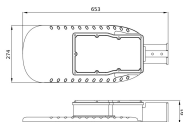

Specificaties Ledvance LED
Straatverlichting Eco Area 150W 18750lm
- 830 Warm Wit | IP66

[Bekijk product](#)

Algemene informatie

Artikelnummer	240870
EAN	4058075557932
Fabrikantcode	4058075557932
Merk	Ledvance
Fabrikantnaam	ECOAREASPD 150W 830 IP66 GY 2X1 EUE
Lampdirect All-in garantie	5 jaar
Levensduur (uur)	50000

Technische Informatie

Techniek	LED Geïntegreerd
Wattage	150W
Netspanning (Volt)	220-240
Dimbaar	Niet dimbaar
Kleurcode	830 Warm Wit
Lichtkleur (Kelvin)	3000 Warm Wit
Kleurweergave (Ra)	80-89 - Goede kleurweergave
Lichtkleur	Wit
Kleurinstelling	Enkele kleur
Lichtopbrengst (Lumen)	18750lm
Lumen Watt Verhouding (Lm/W)	125