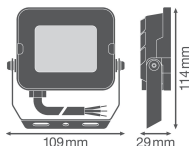

Specificaties Ledvance LED Floodlight Compact Zwart 10W 1000lm 100D - 840 Koel Wit | IP65 - Symmetrisch

[Bekijk product](#)

Algemene informatie

Artikelnummer	243738
EAN	4058075574595
Fabrikantcode	4058075574595
Merk	Ledvance
Fabrikantnaam	FL COMP V 10W 840 SYM 100 BK LEDV
Lampdirect All-in garantie	3 jaar
Levensduur (uur)	50000

Technische Informatie

Techniek	LED Geïntegreerd
Wattage	10W
Vervangt (Watt)	20
Netspanning (Volt)	220-240
Dimbaar	Niet dimbaar
Kleurcode	840 Koel Wit
Lichtkleur (Kelvin)	4000 Koel Wit
Kleurweergave (Ra)	80-89 - Goede kleurweergave
Lichtkleur	Wit
Kleurinstelling	Enkele kleur
Lichtopbrengst (Lumen)	1000lm

Lumen Watt Verhouding (Lm/W)	100
Gradenbundel (graden)	100
Powerfactor	>0.90
Type product	LED Breedstralers

Armatuur Informatie

Montage	Opbouwmontage
Inclusief Lamp	Ja
Armatuur Aansluiting	Kabel, 3-polig
Optische Afdekking	Verhard Glas
Lichtdistributie	Symmetrisch
IP-Waarde	IP65 - Stof- en Waterdicht
Slagvastheid (IK-waarde)	IK06 - 1 Joule
Bedrijfstemperatuur	-30 to +45
Kleur Armatuur	Zwart
Behuizing	Aluminium
Kleur behuizing	Zwart
Product Serie	Compact

Afmetingen

Lengte (mm)	1000
Breedte (mm)	109
Hoogte (mm)	29

Sensor Informatie

Sensortype	Geen sensor	
Telefoon: 088-3100000 Email: info@lampdirect.nl Internet:www.lampdirect.nl	KVK: 17260313 BTW: NL821186462B01	Lampdirect.nl Any Lamp B.V. Retouradres: Hooge Zijde 30A 5626 DC, Eindhoven