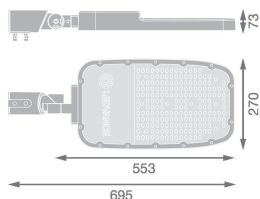

## Specificaties Ledvance LED Straatverlichting Area Extra Large RV35ST Aluminium Grijs 150W 19500lm 155X69D - 730 Warm Wit | IP66 - Asymmetrisch

[Bekijk product](#)

Gradenbundel (graden)	155x69
Powerfactor	>0.90
Type product	LED Straatverlichting

## Armatuur Informatie

---

Montage	Paaltop
Armatuur Aansluiting	Other
Optische Afdekking	PC (Polycarbonaat)
Lichtdistributie	Asymmetrisch
IP-Waarde	IP66 - Volledig Stof- en Waterdicht
Slagvastheid (IK-waarde)	IK08 - 5 Joule
Bedrijfstemperatuur	-30 to +50
Kleur Armatuur	Grijs
Behuizing	Aluminium
Kleur behuizing	Grijs
Noodverlichting	Geen Noodverlichting
Product Serie	STREETLIGHT AREA EXTRA LARGE RV35ST

## Afmetingen

---

Lengte (mm)	553
Breedte (mm)	270
Hoogte (mm)	73