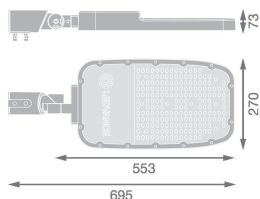

Specificaties Ledvance LED Straatverlichting Area Extra Large RV35ST Aluminium Grijs 150W 20250lm 155X69D - 740 Koel Wit | IP66 - Asymmetrisch

[Bekijk product](#)

Algemene informatie

Artikelnummer	251127
EAN	4099854080012
Fabrikantcode	4099854080012
Merk	Ledvance
Fabrikantnaam	STREETLIGHT AREA EXTRA LARGE RV35ST 150W 740 RV35ST GY
Lampdirect All-in garantie	5 jaar
Levensduur (uur)	100000

Technische Informatie

Techniek	LED Geïntegreerd
Wattage	150W
Netspanning (Volt)	100 - 240
Dimbaar	Niet dimbaar
Kleurcode	740 Koel Wit
Lichtkleur (Kelvin)	4000 Koel Wit
Kleurweergave (Ra)	70-79
Lichtkleur	Wit
Kleurinstelling	Enkele kleur
Lichtopbrengst (Lumen)	20250lm
Lumen Watt Verhouding (Lm/W)	135

Gradenbundel (graden)	155x69
Powerfactor	>0.90
Type product	LED Straatverlichting

Armatuur Informatie

Montage	Paaltop
Armatuur Aansluiting	Other
Optische Afdekking	PC (Polycarbonaat)
Lichtdistributie	Asymmetrisch
IP-Waarde	IP66 - Volledig Stof- en Waterdicht
Slagvastheid (IK-waarde)	IK08 - 5 Joule
Bedrijfstemperatuur	-30 to +50
Kleur Armatuur	Grijs
Behuizing	Aluminium
Kleur behuizing	Grijs
Noodverlichting	Geen Noodverlichting
Product Serie	STREETLIGHT AREA EXTRA LARGE RV35ST

Afmetingen

Lengte (mm)	553
Breedte (mm)	270
Hoogte (mm)	73

Sensor Informatie

Sensortype	Geen sensor
------------	-------------

Telefoon: 088-3100000
Email: info@lampdirect.nl
Internet:www.lampdirect.nl

KVK: 17260313
BTW: NL821186462B01