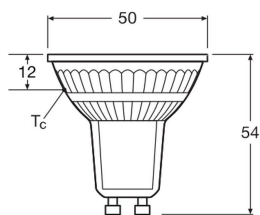

Specificaties Ledvance LED Spot GU10 PAR16 8W 750lm 36D - 840 Koel Wit | Vervangt 100W

[Bekijk product](#)

Algemene informatie

Artikelnummer	256883
EAN	4099854457746
Fabrikantcode	4099854457746
Merk	Ledvance
Fabrikantnaam	LED PAR16 P 8W 840 GU10
Aantal in omdoos	1
Lampdirect All-in garantie	4 jaar
Energielabel	E
Levensduur (uur)	15000

Technische Informatie

Techniek	LED
Type product	GU10 LED
Vervangt (Watt)	100
Netspanning (Volt)	220-240
Wattage	8W
Gradenbundel (graden)	36
Dimbaar	Niet dimbaar
Lampvoet (fitting)	GU10
Kleurcode	840 Koel Wit

Lamp Informatie

Lampafwerking	Helder
Product Serie	LED PAR16 P

Afmetingen

Lengte (mm)	54
Diameter (mm)	50
Vorm	Reflector
Exacte vorm	PAR16