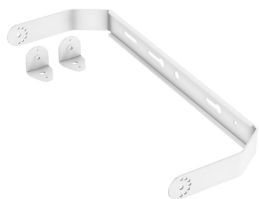

Specificaties Ledvance Highbay Flex Opbouw Montage Beugel

[Bekijk product](#)

Algemene informatie

Artikelnummer	258011
EAN	4099854612800
Fabrikantcode	4099854612800
Merk	Ledvance
Fabrikantnaam	HB FLEX BRACKET SURFACE LEDV
Aantal in omdoos	1
Lampdirect All-in garantie	5 jaar

Technische Informatie

Noodverlichting	Geen Noodverlichting
Montage	Plafond
Kleur Armatuur	Wit
Behuizing	Staal
Type product	Accessoires - High Bay

Lamp Informatie

Product Serie	HIGH BAY FLEX ACCESSORIES
---------------	---------------------------

Afmetingen

Lengte (mm)	562
-------------	-----

Breedte (mm)

54

Sensor Informatie

Sensortype

Geen sensor