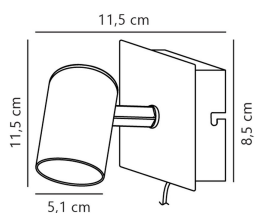

Specificaties Nordlux Frida Wandlamp Metaal Wit | Geschikt voor GU10

[Bekijk product](#)

Algemene informatie

Artikelnummer	253653
EAN	5701581477087
Fabrikantcode	49801001
Merk	Nordlux
Fabrikantnaam	Frida Wall Lamp White
Lampdirect All-in garantie	2 jaar

Technische Informatie

Techniek	Armatuur met Fitting
Netspanning (Volt)	220-240
Dimbaar	Niet dimbaar
Geschikt voor	GU10
Inclusief Lamp	Nee
Aantal lichtpunten	1
Maximale Wattage Lamp	35
Kantelbaar	Ja
Montage	Muurmontage
Noodverlichting	Geen Noodverlichting
Type product	Designlamp met Fitting

Armatuur Informatie

Armatuur Aansluiting	Kabel
IP-Waarde	IP20 - Bijna Stofdicht
Kleur Armatuur	Wit
Behuizing	Metaal
Product Serie	Frida

Afmetingen

Lengte (mm)	115
-------------	-----

Sensor Informatie

Sensortype	Geen sensor
------------	-------------