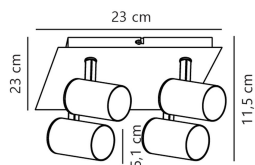

Specificaties Nordlux Frida 4-Spot Metaal Wit | Geschikt voor 4x GU10

[Bekijk product](#)

Algemene informatie

Artikelnummer	253666
EAN	5701581477285
Fabrikantcode	49820101
Merk	Nordlux
Fabrikantnaam	Frida 4-Spot Spots White
Lampdirect All-in garantie	2 jaar

Technische Informatie

Techniek	Armatuur met Fitting
Netspanning (Volt)	220-240
Dimbaar	Dimbaar i.c.m. dimbare lamp
Geschikt voor	GU10
Inclusief Lamp	Nee
Aantal lichtpunten	4
Maximale Wattage Lamp	35
Kantelbaar	Ja
Montage	Plafond
Noodverlichting	Geen Noodverlichting
Type product	Designlamp met Fitting

Armatuur Informatie

Armatuur Aansluiting	Kabel
IP-Waarde	IP20 - Bijna Stofdicht
Kleur Armatuur	Wit
Behuizing	Metaal
Product Serie	Frida

Afmetingen

Lengte (mm)	115
Breedte (mm)	230
Hoogte (mm)	230

Sensor Informatie