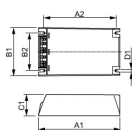

## Specificaties Philips PrimaVision Xtreme HID-PV Xt 90 CPO L1 208-277V

[Bekijk product](#)