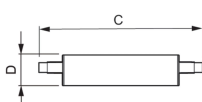

Specificaties Philips Corepro LED Lineair R7s 118mm 14W
2000lm - 830 Warm Wit | Dimbaar - Vervangt 120W

[Bekijk product](#)

Algemene informatie

Artikelnummer	230946
EAN	8718696714003
Fabrikantcode	71400300
Merk	Philips
Fabrikantnaam	CorePro LED linear D 14-120W R7S 118 830
Aantal in omdoos	10
Lampdirect All-in garantie	2 jaar
Energielabel	D
Energielabel oud	A++
Levensduur (uur)	15000

Technische Informatie

Techniek	LED
Type product	R7s LED
Vervangt (Watt)	120
Netspanning (Volt)	220-240
Wattage	14W
Dimbaar	Dimbaar
Lampvoet (fitting)	R7s
Kleurcode	830 Warm Wit
Lichtkleur (Kelvin)	3000 Warm Wit
Kleurweergave (Ra)	80-89 - Goede kleurweergave

Lichtkleur	Wit
Kleurinstelling	Enkele kleur
Lichtopbrengst (Lumen)	2000lm
Lumen Watt Verhouding (Lm/W)	142.9
Sensortype	Geen sensor

Lamp Informatie

EOC8	71400300
Product Serie	CorePro

Afmetingen

Lengte (mm)	118
Diameter (mm)	29
Vorm	Dubbelzijdige Pin