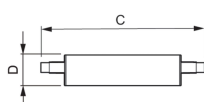

Specificaties Philips Corepro LED Lineair R7s 118mm 14W
2000lm - 840 Koel Wit | Dimbaar - Vervangt 120W

[Bekijk product](#)

Algemene informatie

Artikelnummer	231200
EAN	8718696714065
Fabrikantcode	71406500
Merk	Philips
Fabrikantnaam	CorePro LED linear D 14-120W R7S 118 840
Aantal in omdoos	1
Lampdirect All-in garantie	2 jaar
Energielabel	D
Energielabel oud	A++
Levensduur (uur)	15000

Technische Informatie

Techniek	LED
Type product	R7s LED
Vervangt (Watt)	120
Wattage	14W
Dimbaar	Dimbaar
Lampvoet (fitting)	R7s
Kleurcode	840 Koel Wit
Lichtkleur (Kelvin)	4000 Koel Wit
Kleurweergave (Ra)	80-89 - Goede kleurweergave
Lichtkleur	Wit

Lamp Informatie

EOC8	71406500
------	----------

Product Serie	CorePro
---------------	---------

Afmetingen

Lengte (mm)	118
-------------	-----

Diameter (mm)	29
---------------	----

Vorm	Dubbelzijdige Pin
------	-------------------