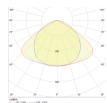

[Bekijk product](#)

Algemene informatie

Artikelnummer	243424
EAN	8719157035330
Fabrikantcode	8719157035330
Merk	Noxion
Fabrikantnaam	Noxion LED Linear Light NX-Line Module 8/1500 35W 4000K FD120 WH +Emergency integration
Lampdirect All-in garantie	6 jaar
Levensduur (uur)	50000

Technische Informatie

Techniek	LED Geïntegreerd
Wattage	35W
Netspanning (Volt)	220-240
Dimbaar	Niet dimbaar
Lichtkleur	Wit
Kleurcode	840 Koel Wit
Lichtkleur (Kelvin)	4000 Koel Wit
Kleurweergave (Ra)	80-89 - Goede kleurweergave
Kleurinstelling	Enkele kleur
Lichtopbrengst (Lumen)	5600lm
Lumen Watt Verhouding (Lm/W)	160
Gradenbundel (graden)	120