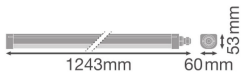

Specificaties Voordeelpak 4x Ledvance LED Waterdichte Montagebalk 33W 3960lm - 840 Koel Wit | 120cm

[Bekijk product](#)

Algemene informatie

Artikelnummer	257362
EAN	8719157069137
Fabrikantcode	8719157069137
Merk	Ledvance
Fabrikantnaam	Multipack 4x DP COMP 1200 V 33W 840 IP66 PS LEDV
Lampdirect All-in garantie	5 jaar
Levensduur (uur)	75000

Technische Informatie

Techniek	LED Geïntegreerd
Vervangt (Watt)	2x36
Wattage	33W
Netspanning (Volt)	220-240
Dimbaar	Niet dimbaar
Lichtkleur	Wit
Kleurcode	840 Koel Wit
Lichtkleur (Kelvin)	4000 Koel Wit
Kleurweergave (Ra)	80-89 - Goede kleurweergave
Kleurinstelling	Enkele kleur
Lichtopbrengst (Lumen)	3960lm

Lumen Watt Verhouding (Lm/W)	123
Powerfactor	>0.90
Inclusief Lamp	Ja
Lengte	120cm
Type product	Waterdichte LED Balken

Armatuur Informatie

Montage	Opbouwmontage
Armatuur Aansluiting	Aansluitingseenheid 3-polig
Optische Afdekking	PC (Polycarbonaat)
IP-Waarde	IP66 - Volledig Stof- en Waterdicht
Slagvastheid (IK-waarde)	IK08 - 5 Joule
Bedrijfstemperatuur	-20 tot + 45
Behuizing	Polycarbonaat
Kleur Armatuur	Wit
Noodverlichting	Geen Noodverlichting
Product Serie	Compact

Afmetingen

Lengte (mm)	1243
Breedte (mm)	60
Hoogte (mm)	53

Sensor Informatie

Sensortype	Geen sensor
------------	-------------