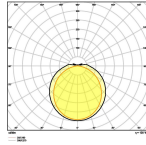

Specificaties Voordeelpak 4x Ledvance LED Waterdichte Montagebalk 33W 3960lm - 840 Koel Wit | 120cm

[Bekijk product](#)

Algemene informatie

Artikelnummer	257362
EAN	8719157069137
Fabrikantcode	8719157069137
Merk	Ledvance
Fabrikantnaam	Multipack 4x DP COMP 1200 V 33W 840 IP66 PS LEDV
Lampdirect All-in garantie	5 jaar
Levensduur (uur)	75000

Technische Informatie

Techniek	LED Geïntegreerd
Vervangt (Watt)	2x36
Wattage	33W
Netspanning (Volt)	220-240
Dimbaar	Niet dimbaar
Lichtkleur	Wit
Kleurcode	840 Koel Wit
Lichtkleur (Kelvin)	4000 Koel Wit
Kleurweergave (Ra)	80-89 - Goede kleurweergave
Kleurinstelling	Enkele kleur
Lichtopbrengst (Lumen)	3960lm