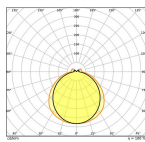

[Bekijk product](#)

Algemene informatie

Artikelnummer	257404
EAN	8719157070423
Fabrikantcode	8719157070423
Merk	Ledvance
Fabrikantnaam	Multipack 10x DULUX LED F18 EM V 8W 840 2G10 LEDV
Aantal in omdoos	10
Lampdirect All-in garantie	3 jaar
Energielabel	E
Levensduur (uur)	30000

Technische Informatie

Techniek	LED
Vervangt (Watt)	18
Wattage	8W
Dimbaar	Niet dimbaar
Lampvoet (fitting)	2G10 (4-pins)
Aantal pinnen	4
Kleurcode	840 Koel Wit
Lichtkleur (Kelvin)	4000 Koel Wit
Kleurweergave (Ra)	80-89 - Goede kleurweergave