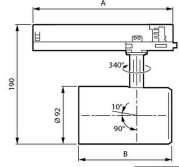

Trafo	Flux	CCT	Optic	A (mm)
PSU	205	840	HNB/HMB/HVBR/HOVL/HHOVL	158
	495	PW930	NBMB/WB/VVBR/OVL	175
DA				162
DA.VLC			All	253
WA				224

Specificaties Philips LED Railspot GreenSpace Evo Projector Wit 20.5W 2700lm 41x80D - 830 Warm Wit

[Bekijk product](#)

Algemene informatie

Artikelnummer	251905
EAN	8720169590854
Fabrikantcode	8720169590854
Merk	Philips
Fabrikantnaam	ST333T 27S/830 PSU WB WH481
Lampdirect All-in garantie	5 jaar
Levensduur (uur)	50000

Technische Informatie

Techniek	LED Geïntegreerd
Wattage	20.5W
Vervangt (Watt)	35
Netspanning (Volt)	220-240
Dimbaar	Niet dimbaar
Kleurcode	830 Warm Wit
Lichtkleur (Kelvin)	3000 Warm Wit
Kleurweergave (Ra)	80-89 - Goede kleurweergave
Lichtkleur	Wit
Kleurinstelling	Enkele kleur
Lichtopbrengst (Lumen)	2700lm