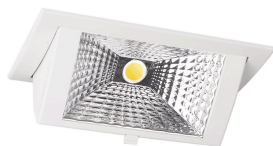

Specificaties LED Downlight Wallwasher Wally Medium Wit 27W 3850lm 78x100D - 840 Koel Wit - 238x145mm

[Bekijk product](#)

Algemene informatie

Artikelnummer	220678
EAN	8720584027270
Fabrikantcode	2.11.1758
Merk	Lumi Parts
Fabrikantnaam	WallWasher Wally2 LED SLM module white 4000K Philips Fortimo LED, incl. driver
Lampdirect All-in garantie	5 jaar
Levensduur (uur)	50000

Technische Informatie

Kantelbaar	Ja
Techniek	LED Geïntegreerd
Wattage	27W
Netspanning (Volt)	220-240
Dimbaar	Niet dimbaar
Kleurcode	840 Koel Wit
Lichtkleur (Kelvin)	4000 Koel Wit
Kleurweergave (Ra)	80-89 - Goede kleurweergave
Lichtkleur	Wit
Kleurinstelling	Enkele kleur
Inclusief Driver	Ja

Gradenbundel (graden)	78x100
Lichtopbrengst (Lumen)	3850lm
Lumen Watt Verhouding (Lm/W)	142.6
Powerfactor	>0.90
Inbouwdiepte (mm)	100
Optische Afdekking	Glas
Type product	LED Downlights

Armatuur Informatie

Montage	Inbouwmontage
Zaagmaat (mm)	218x125
IP-Waarde	IP20 - Bijna Stofdicht
Behuizing	Aluminium
Kleur Armatuur	Wit
Kleur behuizing	Wit
Armatuur Aansluiting	PIP (Insteekaansluiting en trekontlasting)
Product Serie	Wally Medium