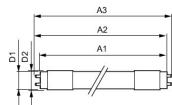

Specificaties Philips Master LED Buis T8 (Mains AC)
Standard Output 13W 2500lm - 840 Koel Wit | 120cm -
Vervangt 18W

[Bekijk product](#)

Algemene informatie

Artikelnummer	262746
EAN	8721103115126
Merk	Philips
Fabrikantnaam	MAS LEDtube Mains/EL 1200mm 13.5W 840 T8
Aantal in omdoos	10
Lampdirect All-in garantie	5 jaar
Energielabel	B
Levensduur (uur)	75000
Netspanning (Volt)	220-240

Technische Informatie

Techniek	LED
Vervangt (Watt)	18
Wattage	13W
Dimbaar	Niet dimbaar
Lampvoet (fitting)	G13 (T8/TL-D)
Roteerbaar	Nee
Kleurcode	840 Koel Wit
Lichtkleur (Kelvin)	4000 Koel Wit
Kleurweergave (Ra)	80-89 - Goede kleurweergave
Lichtkleur	Wit

Afmetingen

Lengte TL-Buis	120cm
Lengte (mm)	1214
Diameter (mm)	28
Exacte vorm	T8