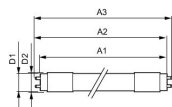

Specificaties Philips Master LED Buis T8 (Mains AC)
Standard Output 20W 3700lm - 840 Koel Wit | 150cm -
Vervangt 58W

[Bekijk product](#)

Algemene informatie

Artikelnummer	262751
EAN	8721103115140
Merk	Philips
Fabrikantnaam	MAS LEDtube Mains/EL 1500mm 20W 840 T8
Aantal in omdoos	10
Lampdirect All-in garantie	5 jaar
Energielabel	B
Levensduur (uur)	75000
Netspanning (Volt)	220-240

Technische Informatie

Techniek	LED
Vervangt (Watt)	36
Wattage	20W
Dimbaar	Niet dimbaar
Lampvoet (fitting)	G13 (T8/TL-D)
Roteerbaar	Nee
Kleurcode	840 Koel Wit
Lichtkleur (Kelvin)	4000 Koel Wit
Kleurweergave (Ra)	80-89 - Goede kleurweergave
Lichtkleur	Wit

Afmetingen

Lengte TL-Buis	150cm
Lengte (mm)	1514
Diameter (mm)	28
Exacte vorm	T8