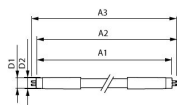

Specificaties Philips Master LED Buis T5 (Mains AC)
High Output 26W 3900lm - 840 Koel Wit | 115cm -
Vervangt 54W

[Bekijk product](#)

Algemene informatie

Artikelnummer	262748
EAN	8721103115188
Merk	Philips
Fabrikantnaam	MAS LEDtube Mains/EL 1200mm 26W 840 T5
Aantal in omdoos	10
Lampdirect All-in garantie	5 jaar
Energielabel	D
Levensduur (uur)	60000
Netspanning (Volt)	220-240

Technische Informatie

Techniek	LED
Vervangt (Watt)	49
Wattage	26W
Dimbaar	Niet dimbaar
Lampvoet (fitting)	G5 (T5/TL5)
Roteerbaar	Nee
Kleurcode	840 Koel Wit
Lichtkleur (Kelvin)	4000 Koel Wit
Kleurweergave (Ra)	80-89 - Goede kleurweergave
Lichtkleur	Wit

Afmetingen

Lengte TL-Buis	120cm
Lengte (mm)	1163
Diameter (mm)	17
Exacte vorm	T5