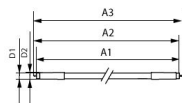

[Bekijk product](#)

Algemene informatie

Artikelnummer	262737
EAN	8721103138071
Merk	Philips
Fabrikantnaam	MAS LEDtube 1200mm UE 18.9W 840 T5 EELB
Aantal in omdoos	10
Lampdirect All-in garantie	5 jaar
Energielabel	B
Levensduur (uur)	70000
Netspanning (Volt)	220-240

Technische Informatie

Techniek	LED
Vervangt (Watt)	21
Wattage	18W
Dimbaar	Niet dimbaar
Lampvoet (fitting)	G5 (T5/TL5)
Roteerbaar	Nee
Kleurcode	840 Koel Wit
Lichtkleur (Kelvin)	4000 Koel Wit
Kleurweergave (Ra)	80-89 - Goede kleurweergave
Lichtkleur	Wit