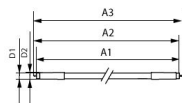

[Bekijk product](#)

Algemene informatie

Artikelnummer	262739
EAN	8721103138118
Merk	Philips
Fabrikantnaam	MAS LEDtube 1500mm UE 18.9W 840 T5 EELB
Aantal in omdoos	10
Lampdirect All-in garantie	5 jaar
Energielabel	B
Levensduur (uur)	70000
Netspanning (Volt)	220-240

Technische Informatie

Techniek	LED
Vervangt (Watt)	21
Wattage	18W
Dimbaar	Niet dimbaar
Lampvoet (fitting)	G5 (T5/TL5)
Roteerbaar	Nee
Kleurcode	840 Koel Wit
Lichtkleur (Kelvin)	4000 Koel Wit
Kleurweergave (Ra)	80-89 - Goede kleurweergave
Lichtkleur	Wit