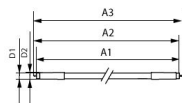

[Bekijk product](#)

Algemene informatie

Artikelnummer	262742
EAN	8721103138132
Merk	Philips
Fabrikantnaam	MAS LEDtube 1500mm UE 18.9W 865 T5 EELB
Aantal in omdoos	10
Lampdirect All-in garantie	5 jaar
Energielabel	B
Levensduur (uur)	70000
Netspanning (Volt)	220-240

Technische Informatie

Techniek	LED
Vervangt (Watt)	21
Wattage	18W
Dimbaar	Niet dimbaar
Lampvoet (fitting)	G5 (T5/TL5)
Roteerbaar	Nee
Kleurcode	865 Daglicht Wit
Lichtkleur (Kelvin)	6500 Daglicht Wit
Kleurweergave (Ra)	80-89 - Goede kleurweergave
Lichtkleur	Wit